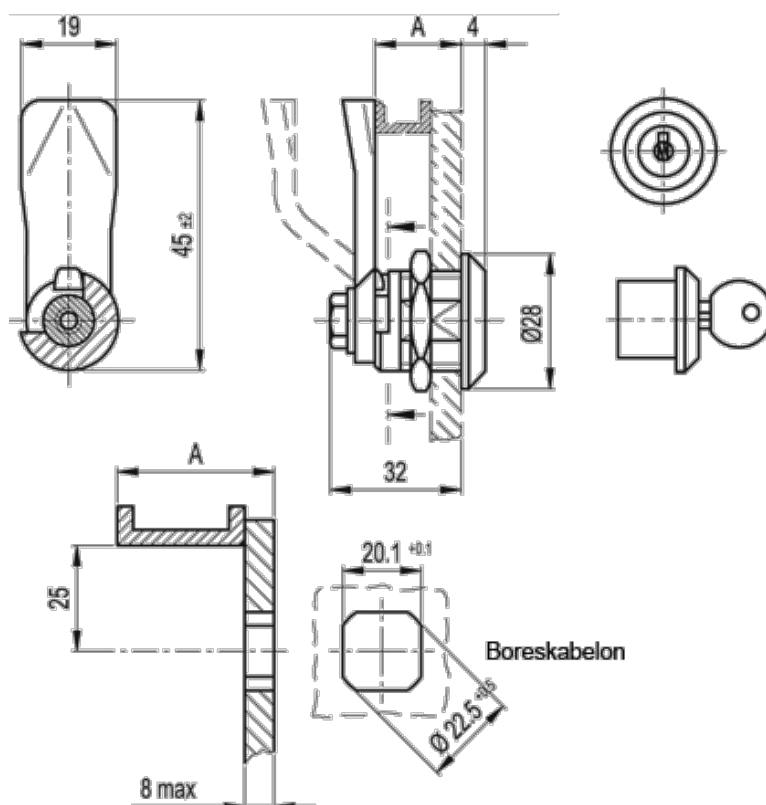

Varenummer: 20838005
Beskrivelse: E+G Låseelement
GN 115-SC-8

Mål

A = 8